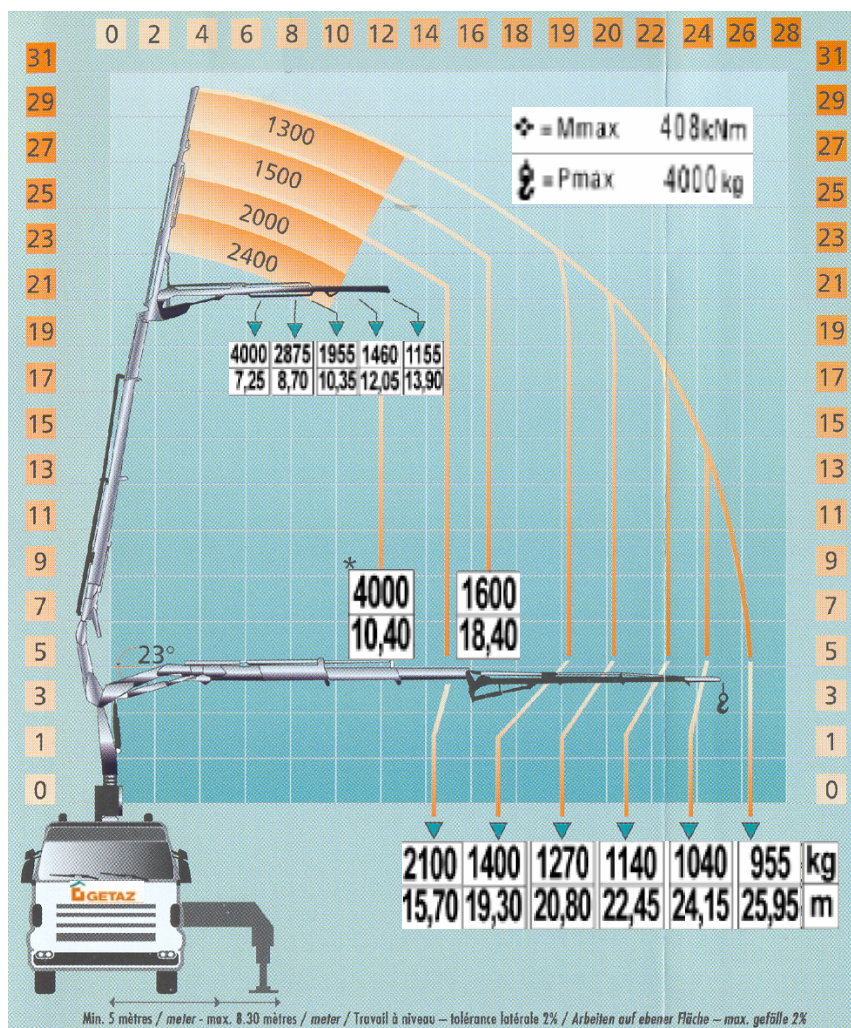

CAMION GRANDE GRUE

LA SOLUTION POUR
VOS CHANTIERS !

GETAZ VOUS PROPOSE UN SERVICE DE LIVRAISON AVEC UNE GRUE DE GRANDE CAPACITE DANS VOTRE REGION

Cette grue montée sur un camion 4 essieux permet un chargement simultané de marchandises d'environ 10 tonnes. Intervention en un minimum de temps et dans les situations les plus difficiles comme :

- 🏠 Votre carrelage sur le balcon
- 🏠 Vos carreaux de plâtre dans les étages
- 🏠 Vos tuiles directement sur le toit
- 🏠 Votre placo par la fenêtre

Fourche standard

Fourche compacte

Fourche inclinable

UNE ECONOMIE DE TEMPS ET D'ENERGIE !

TECHNICITES DE LA GRUE ET INFOS

Diagramme de capacités de la grue

3 FOURCHES

- Compacte
- Inclinaire
- standard

Pour les réservations ou des simples renseignements:

Gétaz Romang S.A.
 Ch. du Vallon 23
 Service des transports
 1030 Bussigny-près-Lausanne
 Tél. 021 702 01 11
 Fax 021 701 38 94
www.getaz-romang.ch